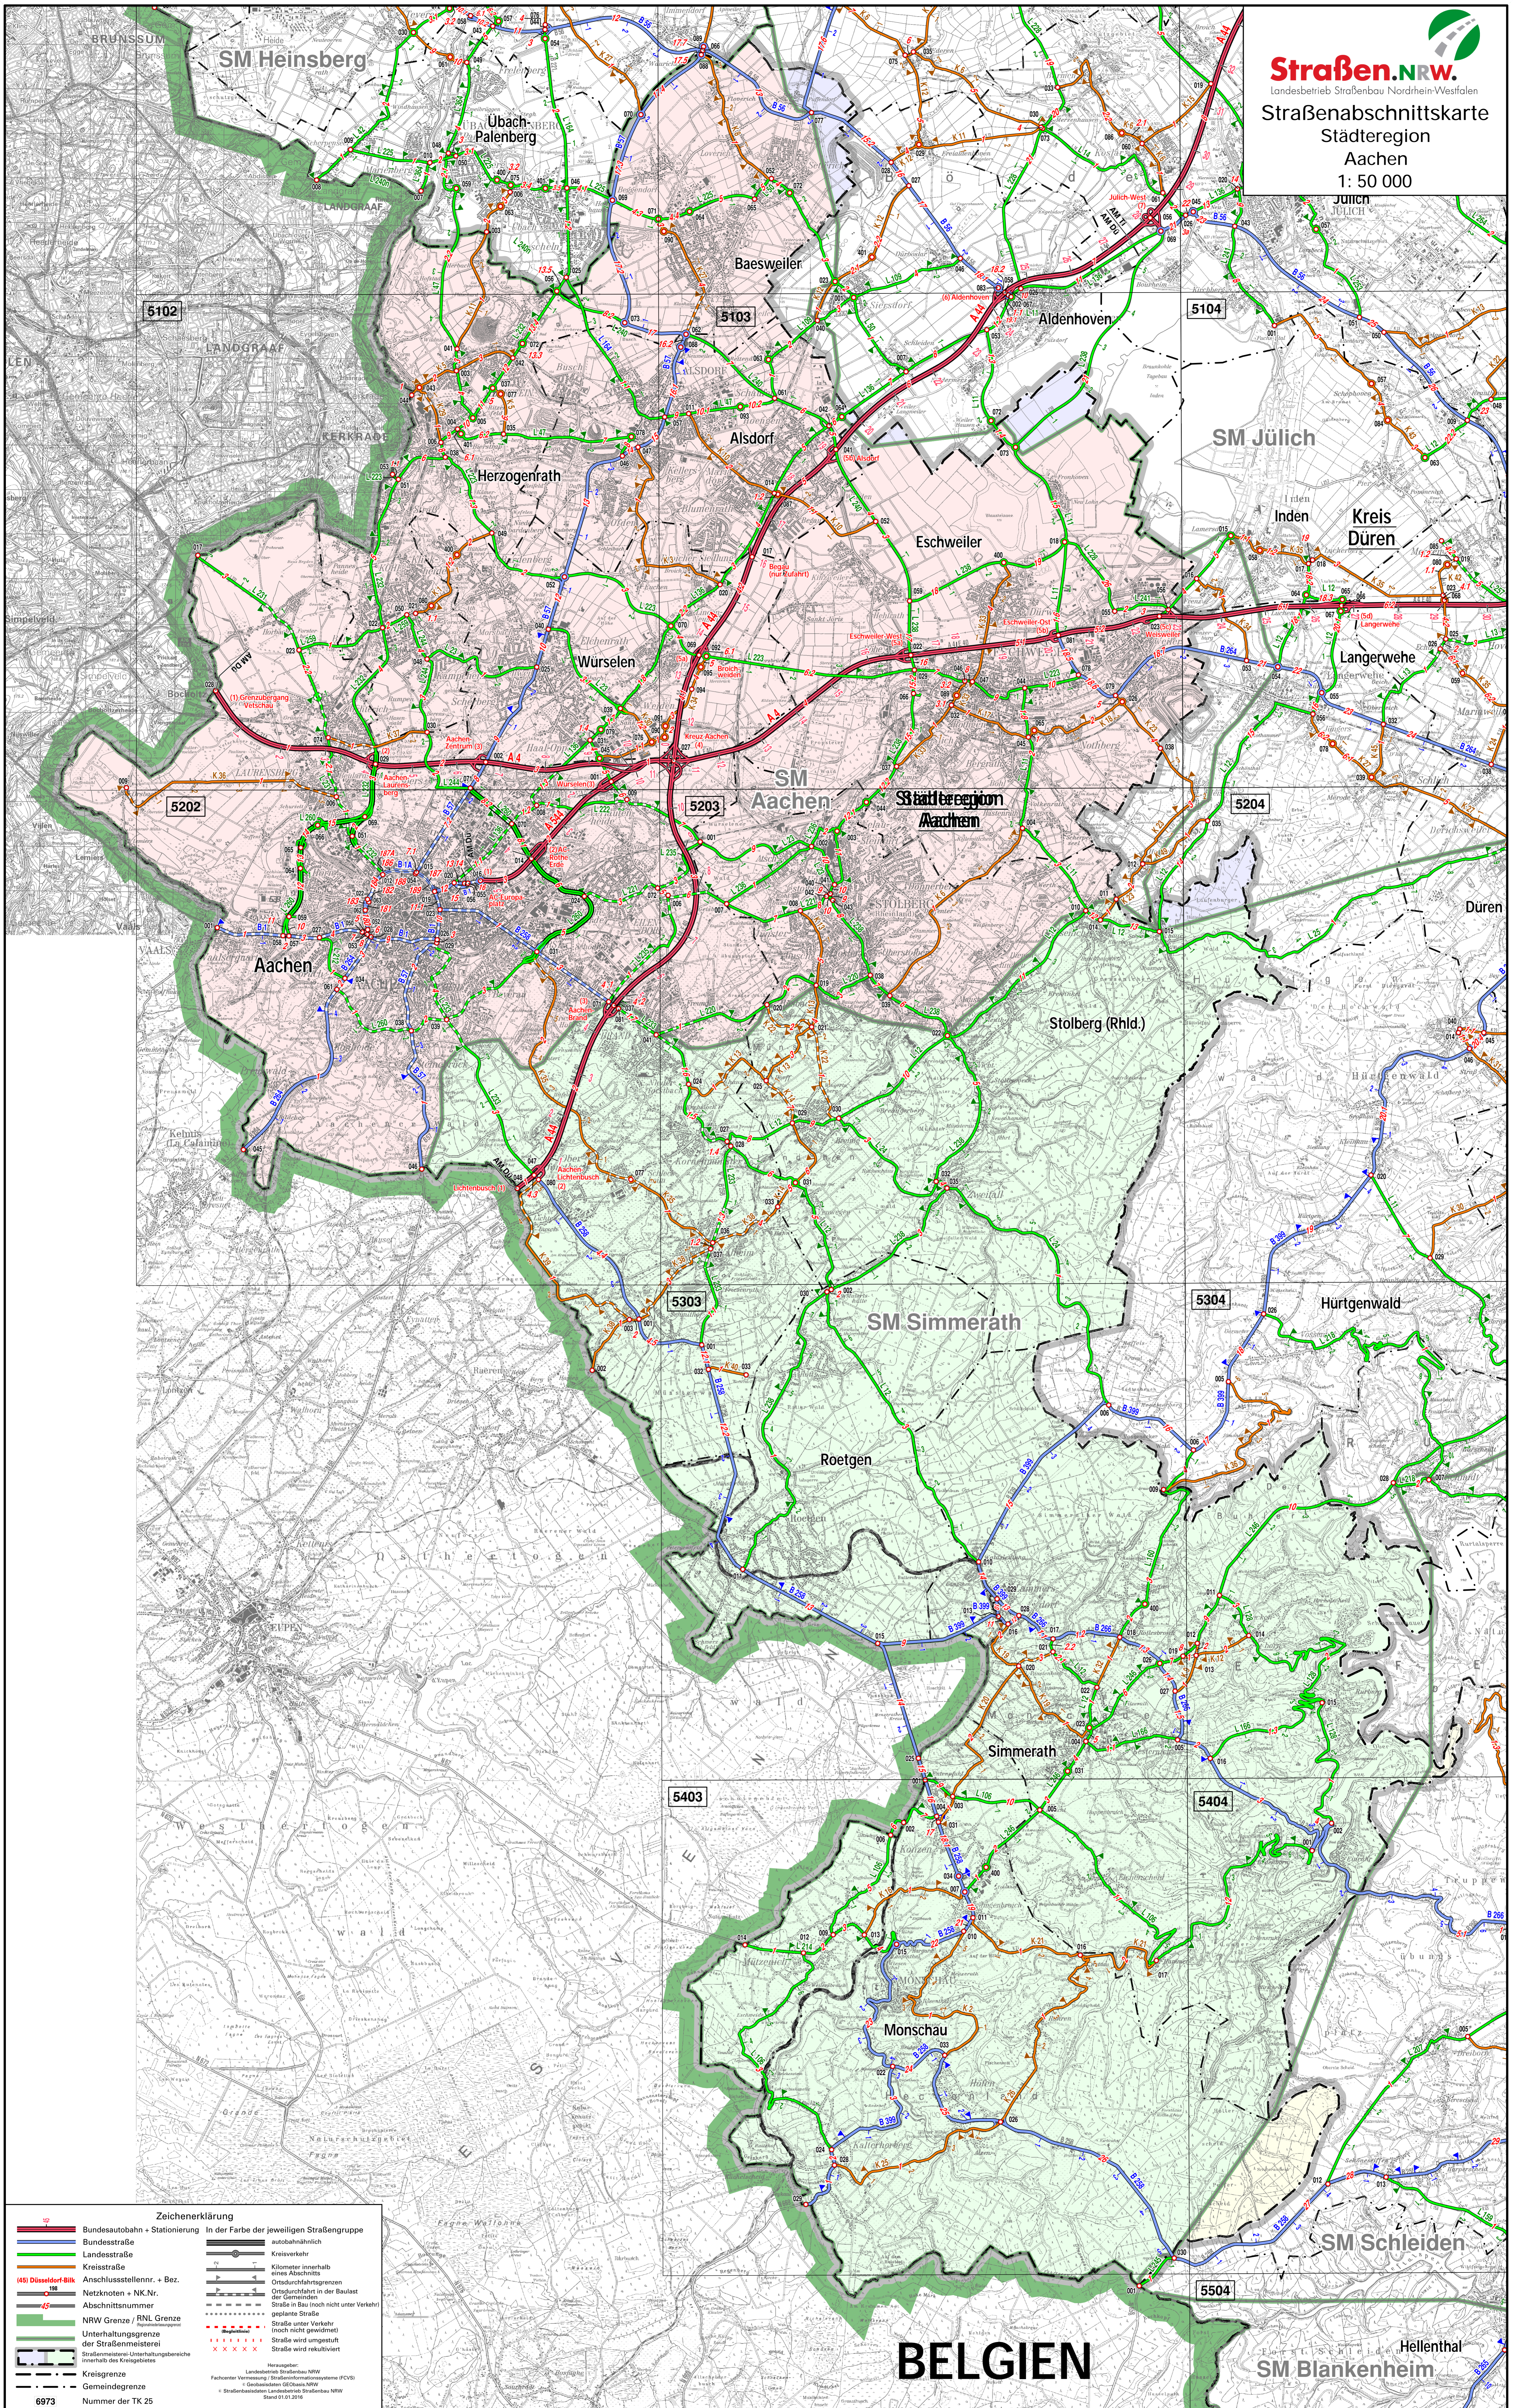

Straßen.NRW.
Landesbetrieb Straßenbau Nordrhein-Westfalen

Straßenabschnittskarte
Städteregion

Aachen

1: 50 000

Zeichenerklärung

	Bundesautobahn + Stationierung		In der Farbe der jeweiligen Straßengruppe
	Bundesstraße		autobahnähnlich
	Landesstraße		Kreisverkehr
	Kreisstraße		Kilometer innerhalb eines Abschnitts
	Anschlussstellennr. + Bez.		Ortsdurchfahrtsgrenzen
	Netznoten + NK.Nr.		Ortsdurchfahrt in der Bauart der Gemeinde
	Abschnittsnummer		Straße in Bau (noch nicht unter Verkehr)
	NRW Grenze / RNL Grenze		Straße unter Verkehr
	Unterhaltungsgrenze der Straßenmeisterei		Straße nicht gewidmet
	Straßenmeisterei-Unterhaltungsbereiche innerhalb des Kreisgebietes		Straße wird umgestuft
	Kreisgrenze		Straße wird reaktiviert
	Gemeindegrenze		

Herzgeber:
Landesbetrieb Straßenbau NRW
Fachkonzept: Vertriebsweg: Straßenverkehrsdaten (FCV3)
© Geobase/Infra AG
© Straßenbauamt Landesbetrieb Straßenbau NRW
Stand: 01.01.2016

6973 Nummer der TK 25

BELGIEN